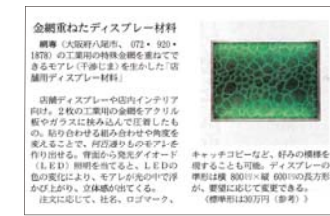

モアレゾ・ピラー

表情が刻々と変化する、円柱型のモアレゾです。表示色はスタンダードモデルと同様です。

モアレゾ・ミニ

卓上に設置できる小さなモアレゾです。表示色はスタンダードモデルと同様です。

名称	モアレゾ・三角	モアレゾ・小石	モアレゾ・丸	モアレゾ・ピラー<L>	モアレゾ・ピラー<S>	モアレゾ・ミニ 小石	モアレゾ・ミニ 三角
サイズ	w:785mm h:600mm d:120mm		w:450mm h:1180mm d:120mm	w:250mm h:1,070mm d:250mm (円筒部)直径204mm	w:200mm h:570mm d:200mm (円筒部)直径133mm	w:240mm h:335mm d:20mm (スタンドは含みません)	
重量	18kg		20kg	11.6kg	5.4kg	1.45kg (スタンドは含みません)	
材質	ステンレス、アクリル樹脂、ワイヤーネット・フィルム®, LED						
電源	AC 100V						

表示色について 下記の8色が表示可能です。また、複数の色表示パターンが登録されています。

※モアレゾは実用新案を取得しています。

※網専の「 金属布 ワイヤーネット・フィルム®」は登録商標です。

業界向け新聞に掲載されました!!

モアレゾについて各紙でご紹介いただきました。

■日経MJ(2012年9月)

■日刊工業新聞(2012年7月)