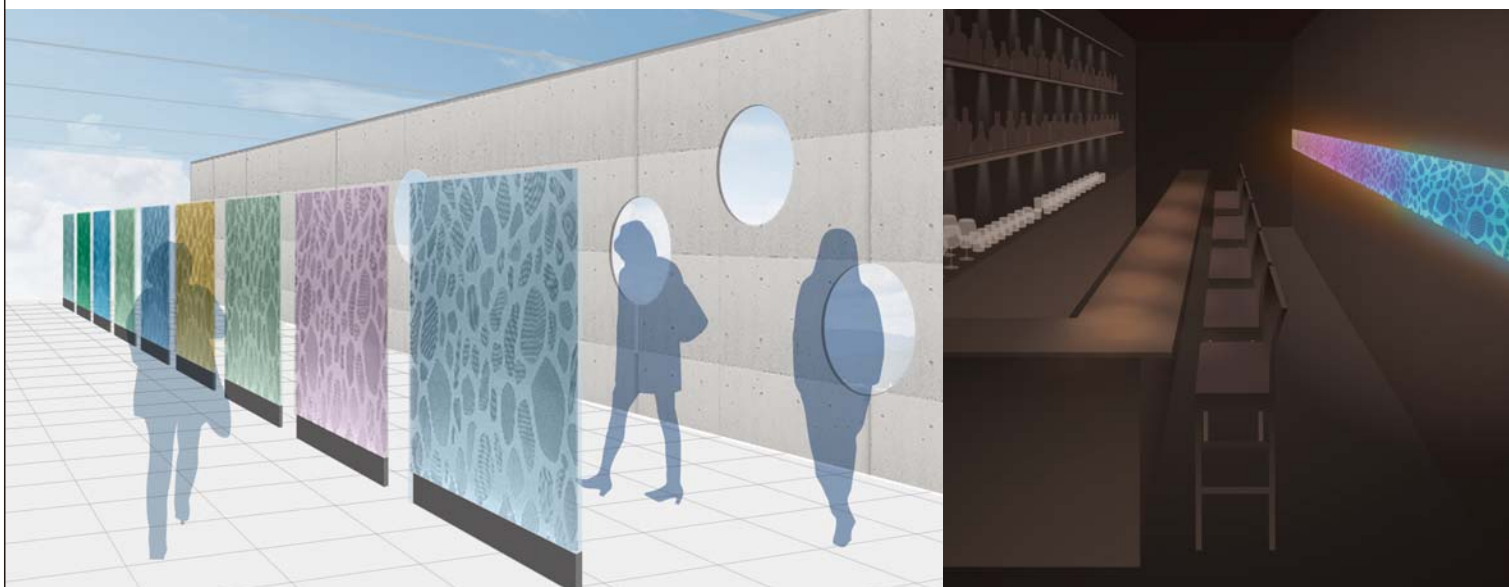

公共空間、ビルのエントランス、店舗内装など、様々な空間でアクセントの効いた演出を。

複合商業施設やビルのエントランス・ロビーで、パーテーション、ウインドウディスプレイ、視界制御スクリーンなどに。 パー・ラウンジ、飲食店、物販店舗内装に。

施工事例

八尾商工会議所 パーテーションスクリーン

モアレゾが採用された八尾商工会議所のパーテーションスクリーンです。商工会議所の新築工事を受注された建築事務所による「地場産業を活かした新しいパーテーションのアイデア」として、当社のモアレゾをご採用いただきました。

モアレゾ シリーズ

網専の「金属布ワイヤーネット・フィルム」

網専の「 金属布 ワイヤーネット・フィルム®」から生まれた、ディスプレイツール「モアレゾ」。
モアレが生み出す幻想的な表情を、空間演出にご活用ください。

モアレゾ

モアレゾのスタンダードモデルです。デザインバリエーションを3種類ご用意しています。また、既定デザイン以外にも貴社ロゴやオリジナルパターンでの展開も可能です。可変調色LED光源により、1台で多彩な色表現ができます。表示できる色は8種類です。(赤・橙・黄・緑・水色・群青・紫・白)

モアレゾ・ピラー

表情が刻々と変化する、円柱型のモアレゾです。表示色はスタンダードモデルと同様です。

モアレゾ・ミニ

卓上に設置できる小さなモアレゾです。表示色はスタンダードモデルと同様です。

名称	モアレゾ・三角	モアレゾ・小石	モアレゾ・丸	モアレゾ・ピラー<L>	モアレゾ・ピラー<S>	モアレゾ・ミニ 小石	モアレゾ・ミニ 三角
サイズ	w:785mm h:600mm d:120mm		w:450mm h:1180mm d:120mm	w:250mm h:1,070mm d:250mm (円筒部)直径204mm	w:200mm h:570mm d:200mm (円筒部)直径133mm	w:240mm h:335mm d:20mm (スタンドは含みません)	
重量	18kg		20kg	11.6kg	5.4kg	1.45kg (スタンドは含みません)	
材質	ステンレス、アクリル樹脂、ワイヤーネット・フィルム®, LED						
電源	AC 100V						